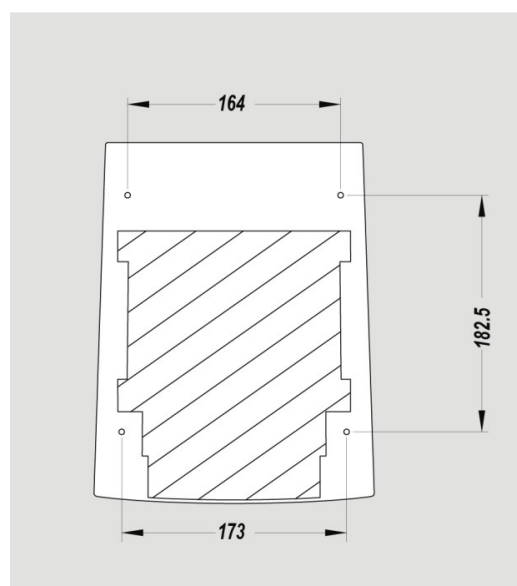

DIMENSIONES

Altura (mm)	285
Ancho (mm)	232
Profundidad del producto (mm)	194
Peso (kg)	3.9000

DIMENSIONES DE CAJA

Altura (mm)	205
Ancho (mm)	240
Profundidad (mm)	295
Peso (kg)	4.5100

DIBUJO TÉCNICO

ALTURAS DE INSTALACIÓN RECOMENDADAS