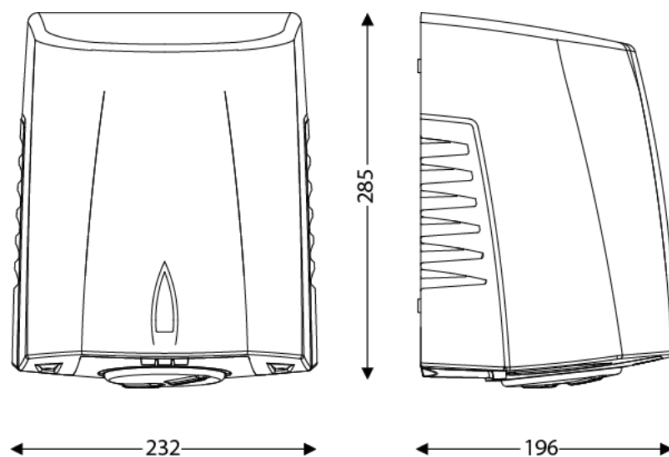

DIMENSIONES

Altura (mm)	285
Ancho (mm)	232
Profundidad del producto (mm)	194
Peso (kg)	3.9000

DIMENSIONES DE CAJA

Altura (mm)	205
Ancho (mm)	240
Profundidad (mm)	295
Peso (kg)	4.5100

DIBUJO TÉCNICO

ALTURAS DE INSTALACIÓN RECOMENDADAS