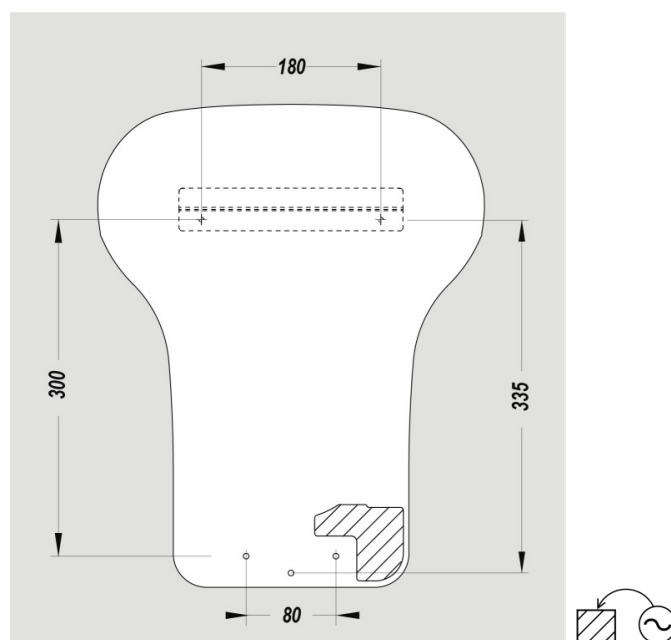

811822

EXP'AIR gris metalizado

CARACTERÍSTICAS

Material	Aluminio
Color	Gris
Tanque de recuperación de agua	sí
Capacidad de la bandeja de agua (mL)	0.6000
Evacuación directa	En Opción
Tiempo de secado (s)	10-15s
Nivel de ruido [dB] (medido a 1 m por delante de la unidad)	75
Velocidad de salida de aire (m / s)	600
Caudal de aire (m³/h)	140
Temperatura de salida del aire (° C)	40
Seguridad en caso de mal funcionamiento	sí
Filtro	Filtro de cobre
A prueba de vandalismo	sí
Tratamiento antibacteriano	sí
Iluminación de la zona de secado	sí

ELÉCTRICO

Potencia en funcionamiento (W)	800
voltaje	220-240V
Frecuencia (Hz)	50
Potencia en espera (W)	30.0000
Tipo de detección	Capacitivo
Velocidad de rotación del motor (rpm)	26500
Tipo de motor	Brushed AC
Vida útil del motor (número de operaciones)	350000

DIMENSIONES

Altura (mm)	430
Ancho (mm)	343
Profundidad del producto (mm)	237
Peso (kg)	6.9400

DIMENSIONES DE CAJA

Altura (mm)	240
Ancho (mm)	360
Profundidad (mm)	490
Peso (kg)	8.0100

DIBUJO TÉCNICO

ALTURAS DE INSTALACIÓN RECOMENDADAS

- Altura de la instalación de los hombres (cm) : 75
- Altura de la instalación de mujer (cm) : 65
- Altura de instalación infantil (cm) : 55
- Altura de instalación para Discapacitado (cm) : 65