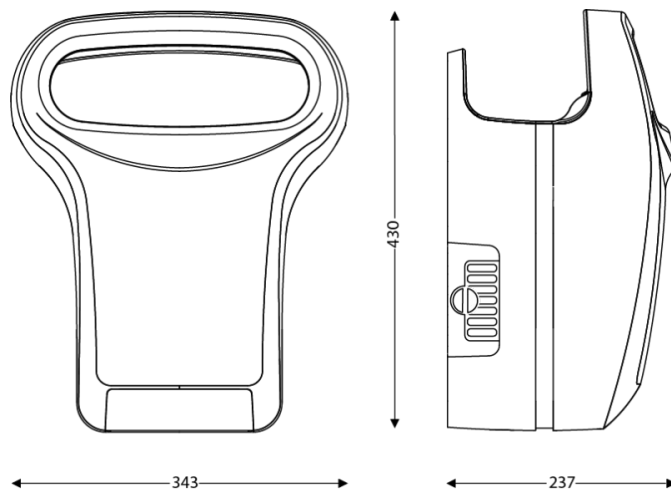

811822

EXP'AIR gris metalizado

CARACTERÍSTICAS

Material	Aluminio
Color	Gris
Tanque de recuperación de agua	sí
Capacidad de la bandeja de agua (mL)	0.6000
Evacuación directa	En Opción
Tiempo de secado (s)	10-15s
Nivel de ruido [dB] (medido a 1 m por delante de la unidad)	75
Velocidad de salida de aire (m / s)	600
Caudal de aire (m³/h)	140
Temperatura de salida del aire (° C)	40
Seguridad en caso de mal funcionamiento	sí
Filtro	Filtro de cobre
A prueba de vandalismo	sí
Tratamiento antibacteriano	sí
Iluminación de la zona de secado	sí

ELÉCTRICO

Potencia en funcionamiento (W)	800
voltaje	220-240V
Frecuencia (Hz)	50
Potencia en espera (W)	30.0000
Tipo de detección	Capacitivo
Velocidad de rotación del motor (rpm)	26500
Tipo de motor	Brushed AC
Vida útil del motor (número de operaciones)	350000

DIMENSIONES

Altura (mm)	430
Ancho (mm)	343
Profundidad del producto (mm)	237
Peso (kg)	6.9400

DIMENSIONES DE CAJA

Altura (mm)	240
Ancho (mm)	360
Profundidad (mm)	490
Peso (kg)	8.0100

DIBUJO TÉCNICO

ALTURAS DE INSTALACIÓN RECOMENDADAS

- Altura de la instalación de los hombres (cm) : 75
- Altura de la instalación de mujer (cm) : 65
- Altura de instalación infantil (cm) : 55
- Altura de instalación para Discapacitado (cm) : 65