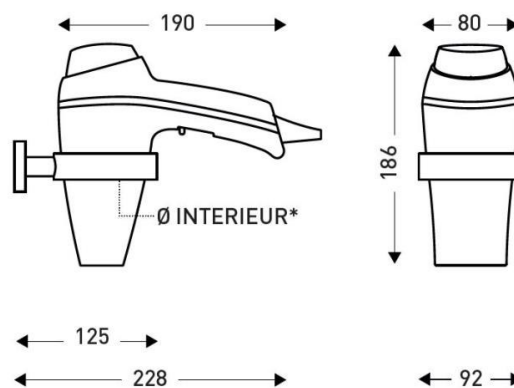

### CARACTERÍSTICAS

Material	Policarbonato
Color	Blanco
Ionizador	sí
Longitud del cable (mm)	740
Longitud del cable estirado (mm)	2250
Boquilla	Integrada a la forma
Caudal de aire (m <sup>3</sup> /h)	95
Temperatura de salida del aire (° C)	70
Seguridad en caso de mal funcionamiento	sí
Variación de velocidad	2 Vitesses
Filtro	Filtro trasero desmontable
Ajuste de temperatura	3
Mango patentado LighTouch	sí

### DIMENSIONES

Altura (mm)	190
Ancho (mm)	186
Profundidad del producto (mm)	80
Peso (kg)	0.6300

### DIMENSIONES DE CAJA

Altura (mm)	110
Ancho (mm)	225
Profundidad (mm)	275
Peso (kg)	0.7800

### DIBUJO TÉCNICO

\*Ø INTERIEUR DU SUPPORT MURAL : 80 MM