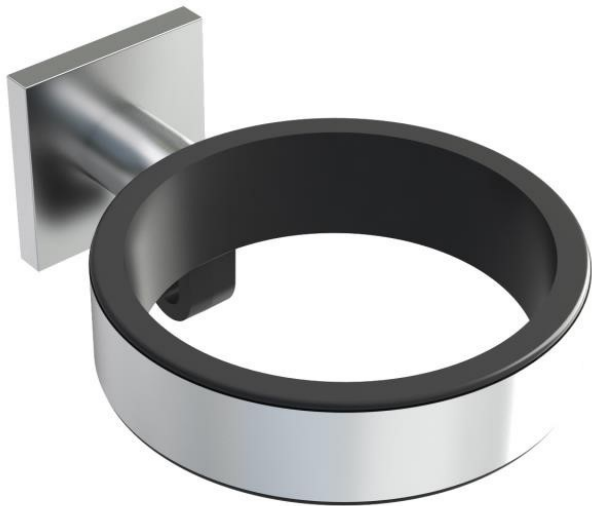

8661270

***Soporte de pared antirrobo
cromado EDEN***

VENTAJAS DEL PRODUCTO

- 6 en 1: antirrobo y soporte.
- Posibilidad de bloquear el cable de alimentación con el soporte de pared cromado

SOPORTE antirrobo mural cromado para el secador de pelo EDEN. Posibilidad de bloquear el cable eléctrico.

8661270

Soporte de pared antirrobo cromado EDEN

CARACTERÍSTICAS

Material	Zinc
Color	Cromo

ELÉCTRICO

voltaje	N/A
Frecuencia (Hz)	N/A

DIMENSIONES

Altura (mm)	53
Ancho (mm)	95
Profundidad del producto (mm)	125
Peso (kg)	0.2700
Diámetro (mm)	58