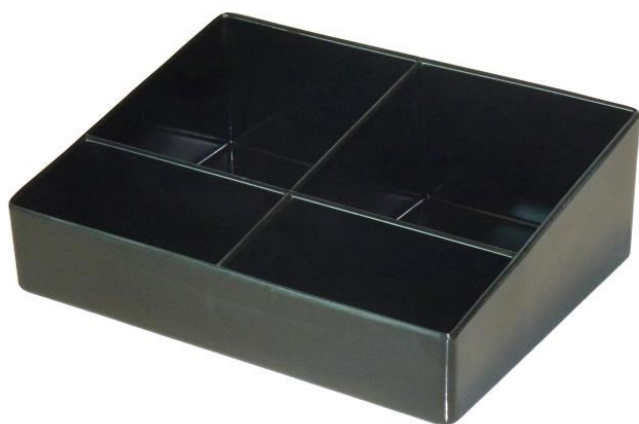

866394

***Bolsa ZEN LINE Pequeña
Bandeja Negra***

VENTAJAS DEL PRODUCTO

- Resistente a las quemaduras
- Acabado antimanchas
- Posibilidad de integrar el soporte del hervidor JVD

Bandeja ZEN LINE Porta-bolsas negro con 4 compartimientos.
Bandeja resistente a las quemaduras, con un acabado anti-
manchas.

866394

Bolsa ZEN LINE Pequeña ***Bandeja Negra***

CARACTERÍSTICAS

Material	Melamina
Color	Negro
Resistente al agua	sí

DIMENSIONES

Altura (mm)	49
Ancho (mm)	152
Profundidad del producto (mm)	115
Peso (kg)	0.2100