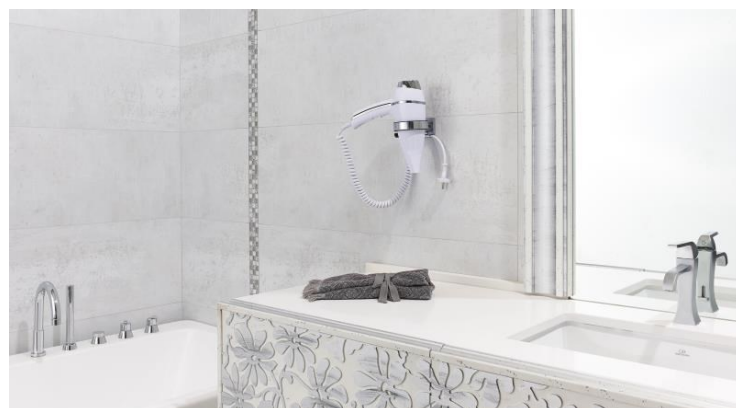

866950

SopORTE antirrobo de pared
ALTEO

VENTAJAS DEL PRODUCTO

- 5 en 1: antirrobo y soporte.
- Posibilidad de bloquear el cable de alimentación con el soporte de pared cromado

SOPORTE antirrobo mural ALTEO que permite bloquear el cable eléctrico de la pistola del secador de pelo ALTEO.

866950

Soporte antirrobo de pared **ALTEO**

CARACTERÍSTICAS

Material	Zinc
Color	Cromo

ELÉCTRICO

DIMENSIONES

Altura (mm)	53
Ancho (mm)	95
Profundidad del producto (mm)	125
Peso (kg)	0.2700
Diámetro (mm)	75

DIMENSIONES DE CAJA