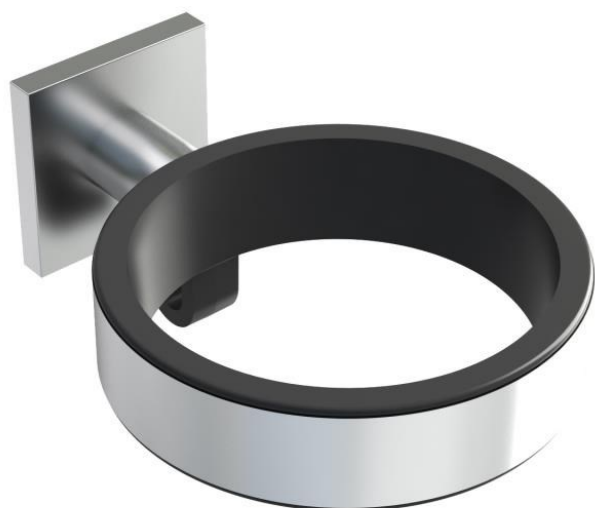

866950

SopORTE antirrobo de pared
ALTEO

VENTAJAS DEL PRODUCTO

- 5 en 1: antirrobo y soporte.
- Posibilidad de bloquear el cable de alimentación con el soporte de pared cromado

SOPORTE antirrobo mural ALTEO que permite bloquear el cable eléctrico de la pistola del secador de pelo ALTEO.

866950

Soporte antirrobo de pared **ALTEO**

CARACTERÍSTICAS

Material	Zinc
Color	Cromo

ELÉCTRICO

DIMENSIONES

Altura (mm)	53
Ancho (mm)	95
Profundidad del producto (mm)	125
Peso (kg)	0.2700
Diámetro (mm)	75

DIMENSIONES DE CAJA