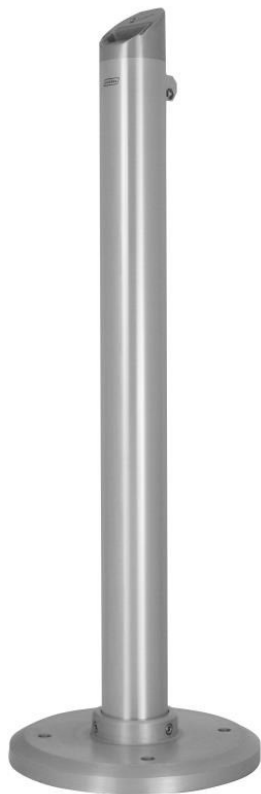

8991001

***ASHTRAY soporte de aluminio  
tubular 4,5L***

**VENTAJAS DEL PRODUCTO**

- Diseñado para utilizarse en exteriores
- Muy estético con acabado satinado o brillante
- Posibilidad de fijarlo al suelo

CENICERO tubular de pie aluminio satinado, volumen de 3.4L. Adaptado para un uso exterior. Entregado con un kit de fijación mural incluido. Ese cenicero tiene una capacidad de aproximadamente 1020 colillas.

### CARACTERÍSTICAS

Material	Aluminio
Color	Aluminio
Base ponderada (kg)	0.0000
Capacidad (L)	4.5000
Llave bloqueada	sí
Capacidad (número de colillas)	1350

### DIMENSIONES

Altura (mm)	900
Peso (kg)	4.0200
Diámetro (mm)	80