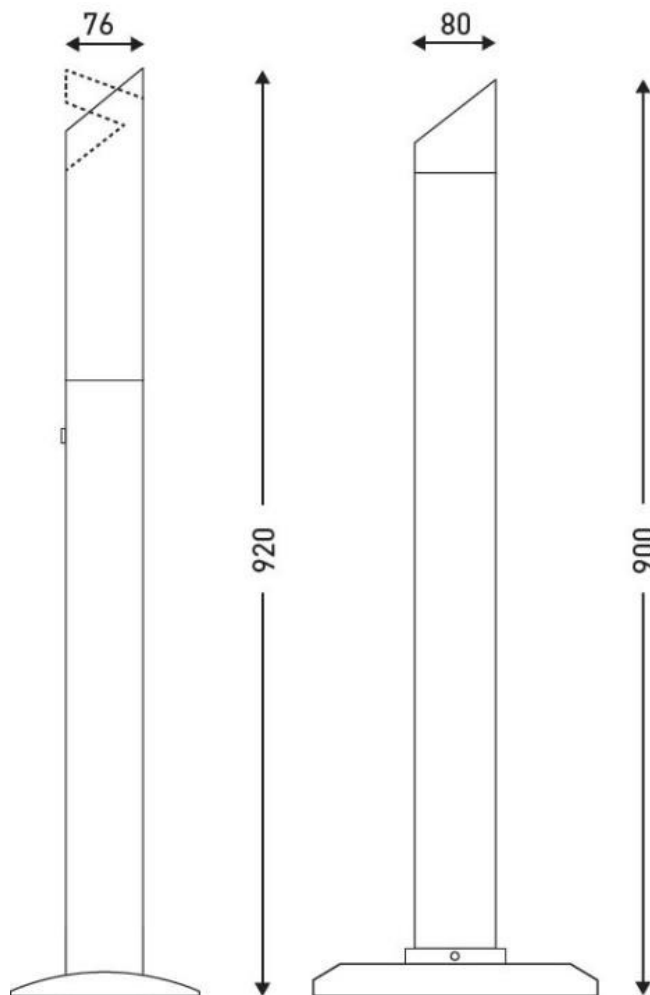

### CARACTERÍSTICAS

Material	Aluminio
Color	Aluminio
Base ponderada (kg)	0.0000
Capacidad (L)	4.5000
Llave bloqueada	sí
Capacidad (número de colillas)	1350

### DIMENSIONES

Altura (mm)	900
Peso (kg)	4.0200
Diámetro (mm)	80

### DIMENSIONES DE CAJA

Altura (mm)	350
Ancho (mm)	350
Profundidad (mm)	920
Peso (kg)	5.3700

### DIBUJO TÉCNICO

Réf. 8 99 1003  
Réf. 8 99 1079

Réf. 8 99 1001