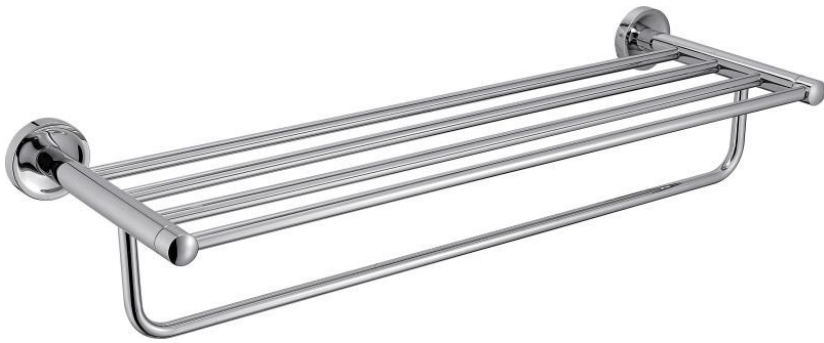

8991442

Estante de toalla de estante

VENTAJAS DEL PRODUCTO

- Acero Inoxidable 304

Toallero de acero inoxidable 304

JVD Spain
jvd.es

-

JVD France
jvd.fr

-

JVD Singapore
jvd.sg

-

JVD Mexico
jvd.mx

8991442

Estante de toalla de estante

CARACTERÍSTICAS

Material	Acero Inoxidable 304
Color	Acero Inoxidable

DIMENSIONES

Altura (mm)	125
Ancho (mm)	647
Profundidad del producto (mm)	245
Peso (kg)	0.8600

DIMENSIONES DE CAJA

Altura (mm)	665
Ancho (mm)	120
Profundidad (mm)	255
Peso (kg)	1.0000

DIBUJO TÉCNICO