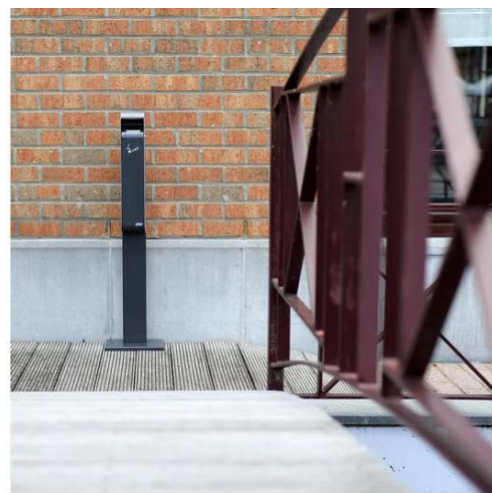

8991451

***Cenicero de pared BASE y PIES  
delgado 3L***

BASE y PIE para el cenicero mural slim 3L. Adaptado para un uso exterior. El kit de fijación al suelo es incluido.

**VENTAJAS DEL PRODUCTO**

- Diseñado para utilizarse en exteriores
- Protección contra la lluvia

### DIMENSIONES

Altura (mm)	990
Ancho (mm)	200
Profundidad del producto (mm)	250
Peso (kg)	3.5400